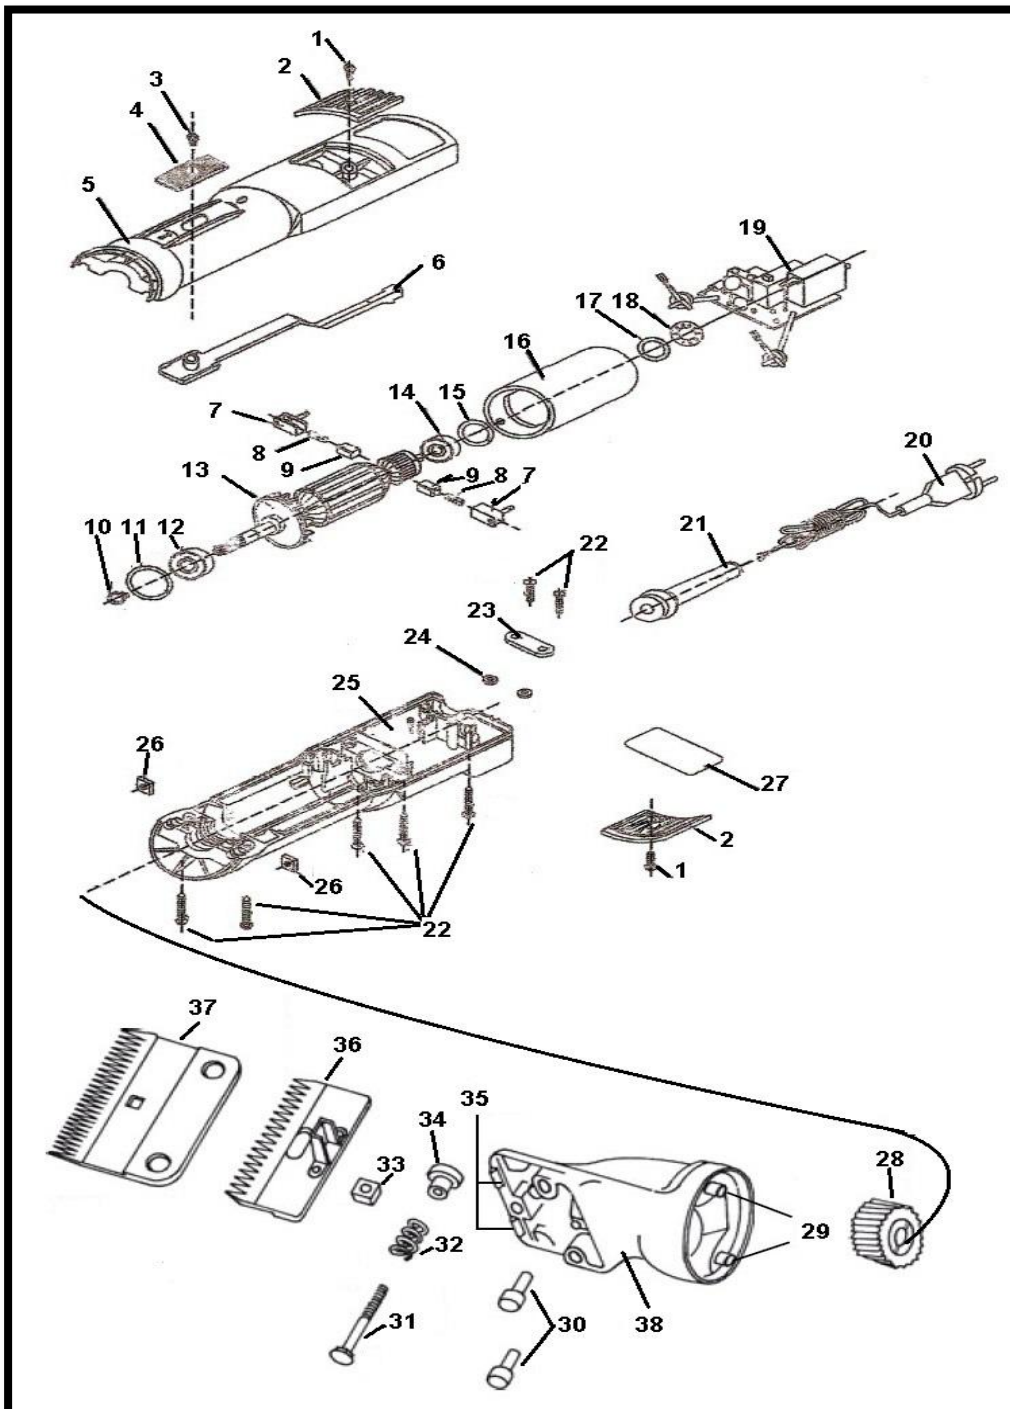

Hauptner Electric 2000 PLUS
veescheermachine

Hauptner Electric 2000 PLUS

POSITIE	BESTELNR.	OMSCHRIJVING
1	89100970	Schroef voor stofzeef
2	89100960	Stofzeef
3	89100750	Schroef voor schakelknop
4	89500410	Schakelknop
5	89500340	Behuizing boven VIOLET
6	89500670	Hendel
7	89500260	Koolborstelhouder
8 + 9	89500430	Koolborstels met veer
10	89500320	Borgring voor anker
11	89500290	O-ring voor kogellager 608-ZZ
12	87100400	Kogellager 608-ZZ
13	89500720	Anker met lagere
14	88000550	Kogellager 626-ZZ
15	89500310	O-ring voor kogellager 626-ZZ
16	89500550	Stator of veldmagneet
17	89500390	Schrijfje voor anker
18	89100700	Schotelveer
19	89500510	Printplaat
20	89500470	Aansluitkabel
21	89500480	Kabelbeschermer
22	89500490	Schroef voor behuizing
23	89500450	Kabelklem
25	89500350	Behuizing onderzijde ZWART
26	89900400	Vierkant moer M5
	89500600	Scheerkop compleet
28	89500080	Excenter tandwiel
29	89500610	Schroef voor scheerkop aan motor
30	89100030	Kunststof nok voor ondermes
31	86831040	Stelschroef voor mes
32	89500030	Drukveer
33	89500110	Excenter blokje (5 stuk)
34	89500050	Regelmoer
35	86831020	Nok metaal
	89500020	Spiraal spanstif voor nok
36	86863	Bovenmes 22 tands
37	86862	Ondermes 18 tands
38	89500800	Scheerkophuis kaal